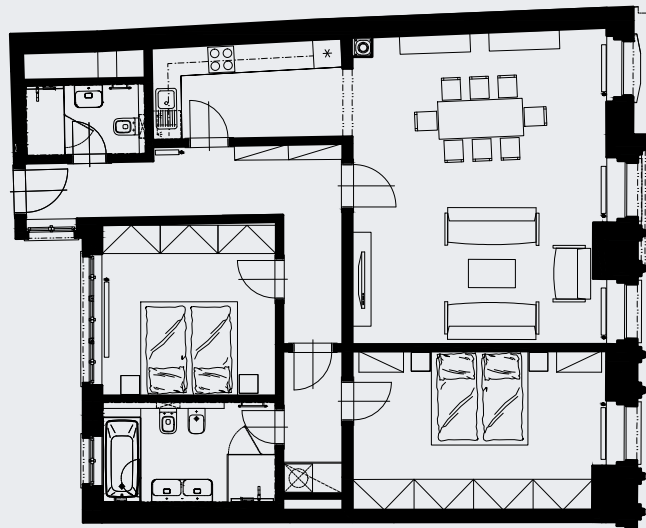

4.04

ROSETTA
PALACE

Code – 4.04

Floor – 4. NP

Type – Apartment

Disposition – 3+1

Area – 104,20 m²

Balcony – No

Features – Upon request

Building

Floor

TABULKA MÍSTNOSTÍ

č.m.	NÁZEV MÍSTNOSTI	m ²	m ²	PODLAHA
4.04	BYT	104.20		
4.04.a	CHODBA		12.86	dřevěná lamel. podlaha
4.04.b	KOUPELNA		3.91	keramická dlažba
4.04.c	KUCHYNĚ		8.53	keramická dlažba
4.04.d	OBÝVACÍ POKOJ		35.40	dřevěná lamel. podlaha
4.04.e	LOŽNICE		13.61	dřevěná lamel. podlaha
4.04.f	CHODBA		3.87	dřevěná lamel. podlaha
4.04.g	KOUPELNA		8.03	keramická dlažba
4.04.h	LOŽNICE		18.01	dřevěná lamel. podlaha